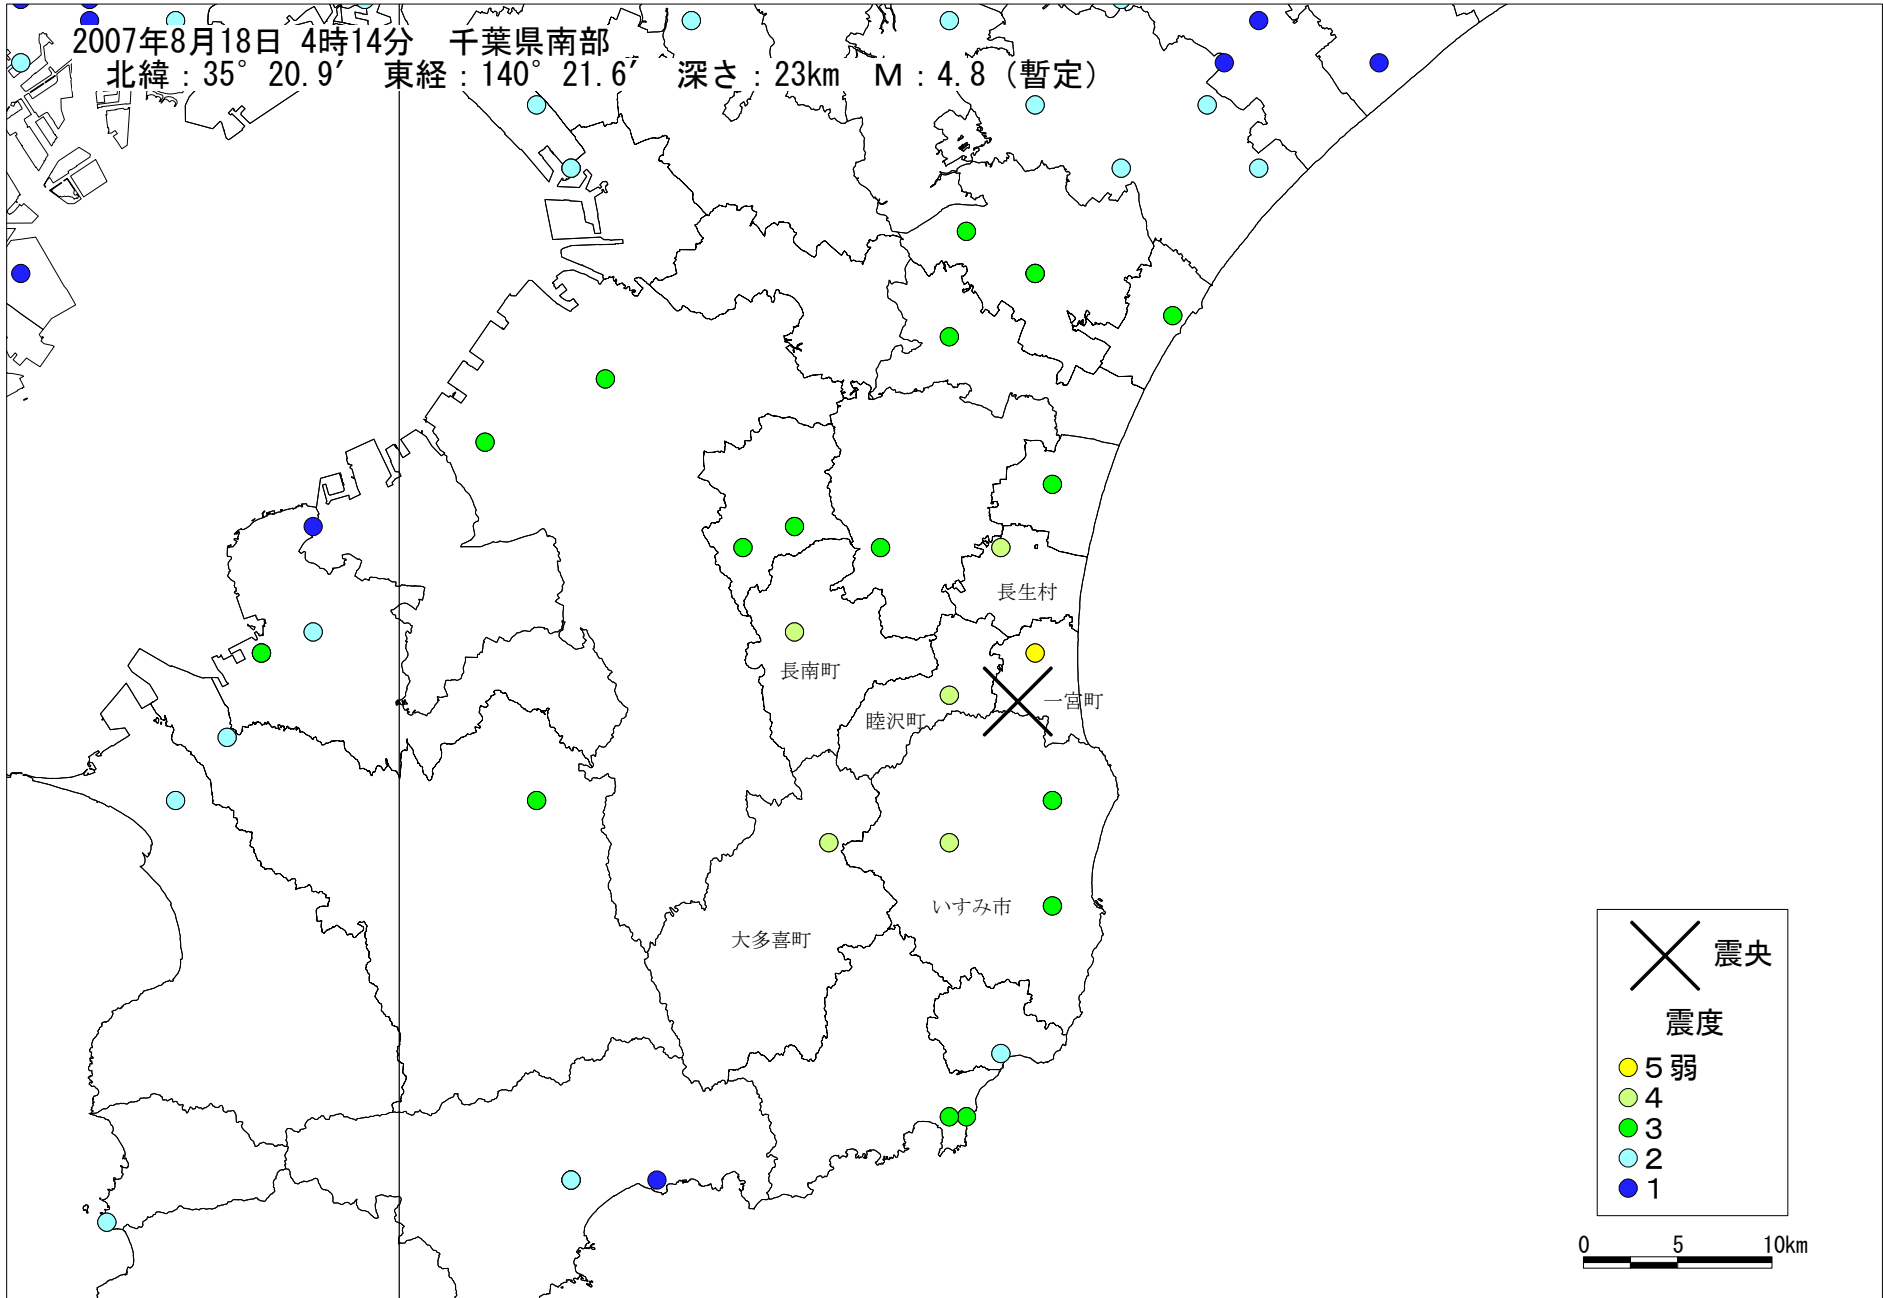

140° E

2007年8月18日 4時14分 千葉県南部  
北緯：35° 20.9' 東経：140° 21.6' 深さ：23km M：4.8（暫定）

140° E