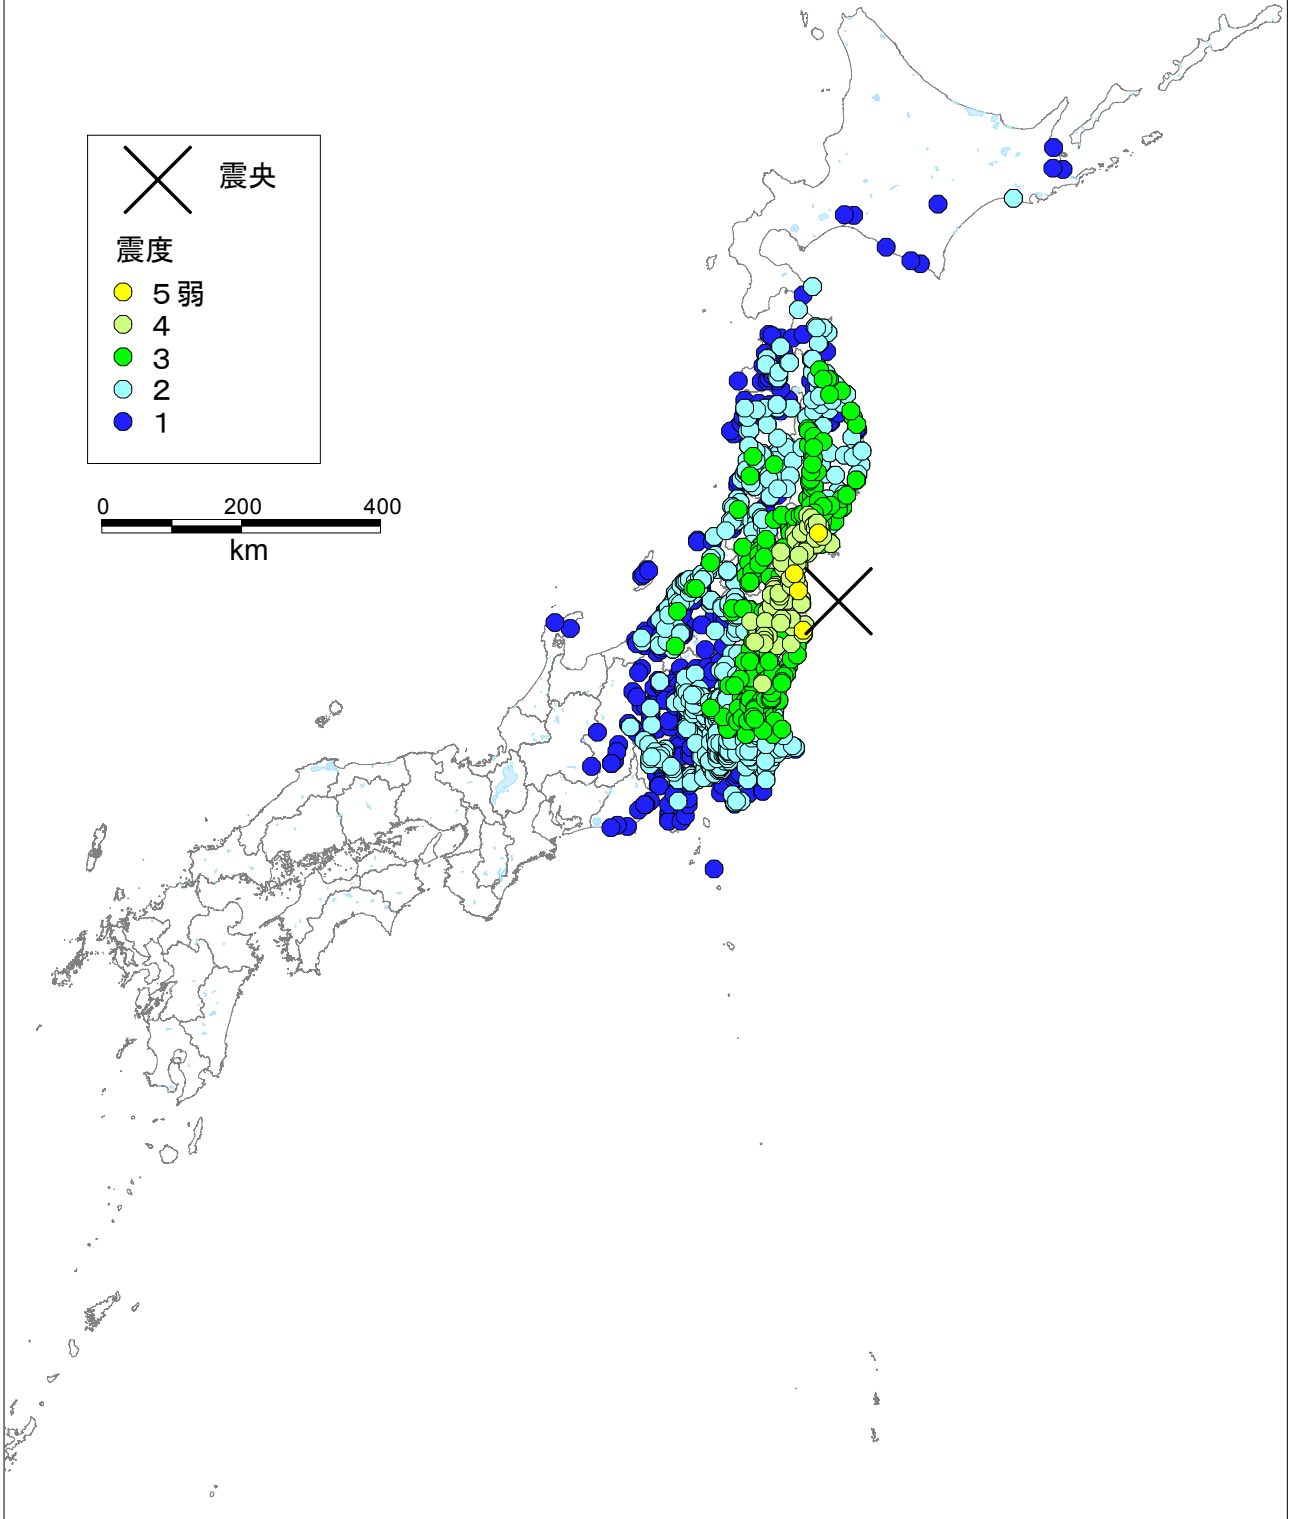

2011年7月25日 3時51分 福島県沖
北緯：37.7° 東経：141.6° 深さ：約40km M：6.2

ADEP

ASSOCIATION FOR THE DEVELOPMENT
OF EARTHQUAKE PREDICTION