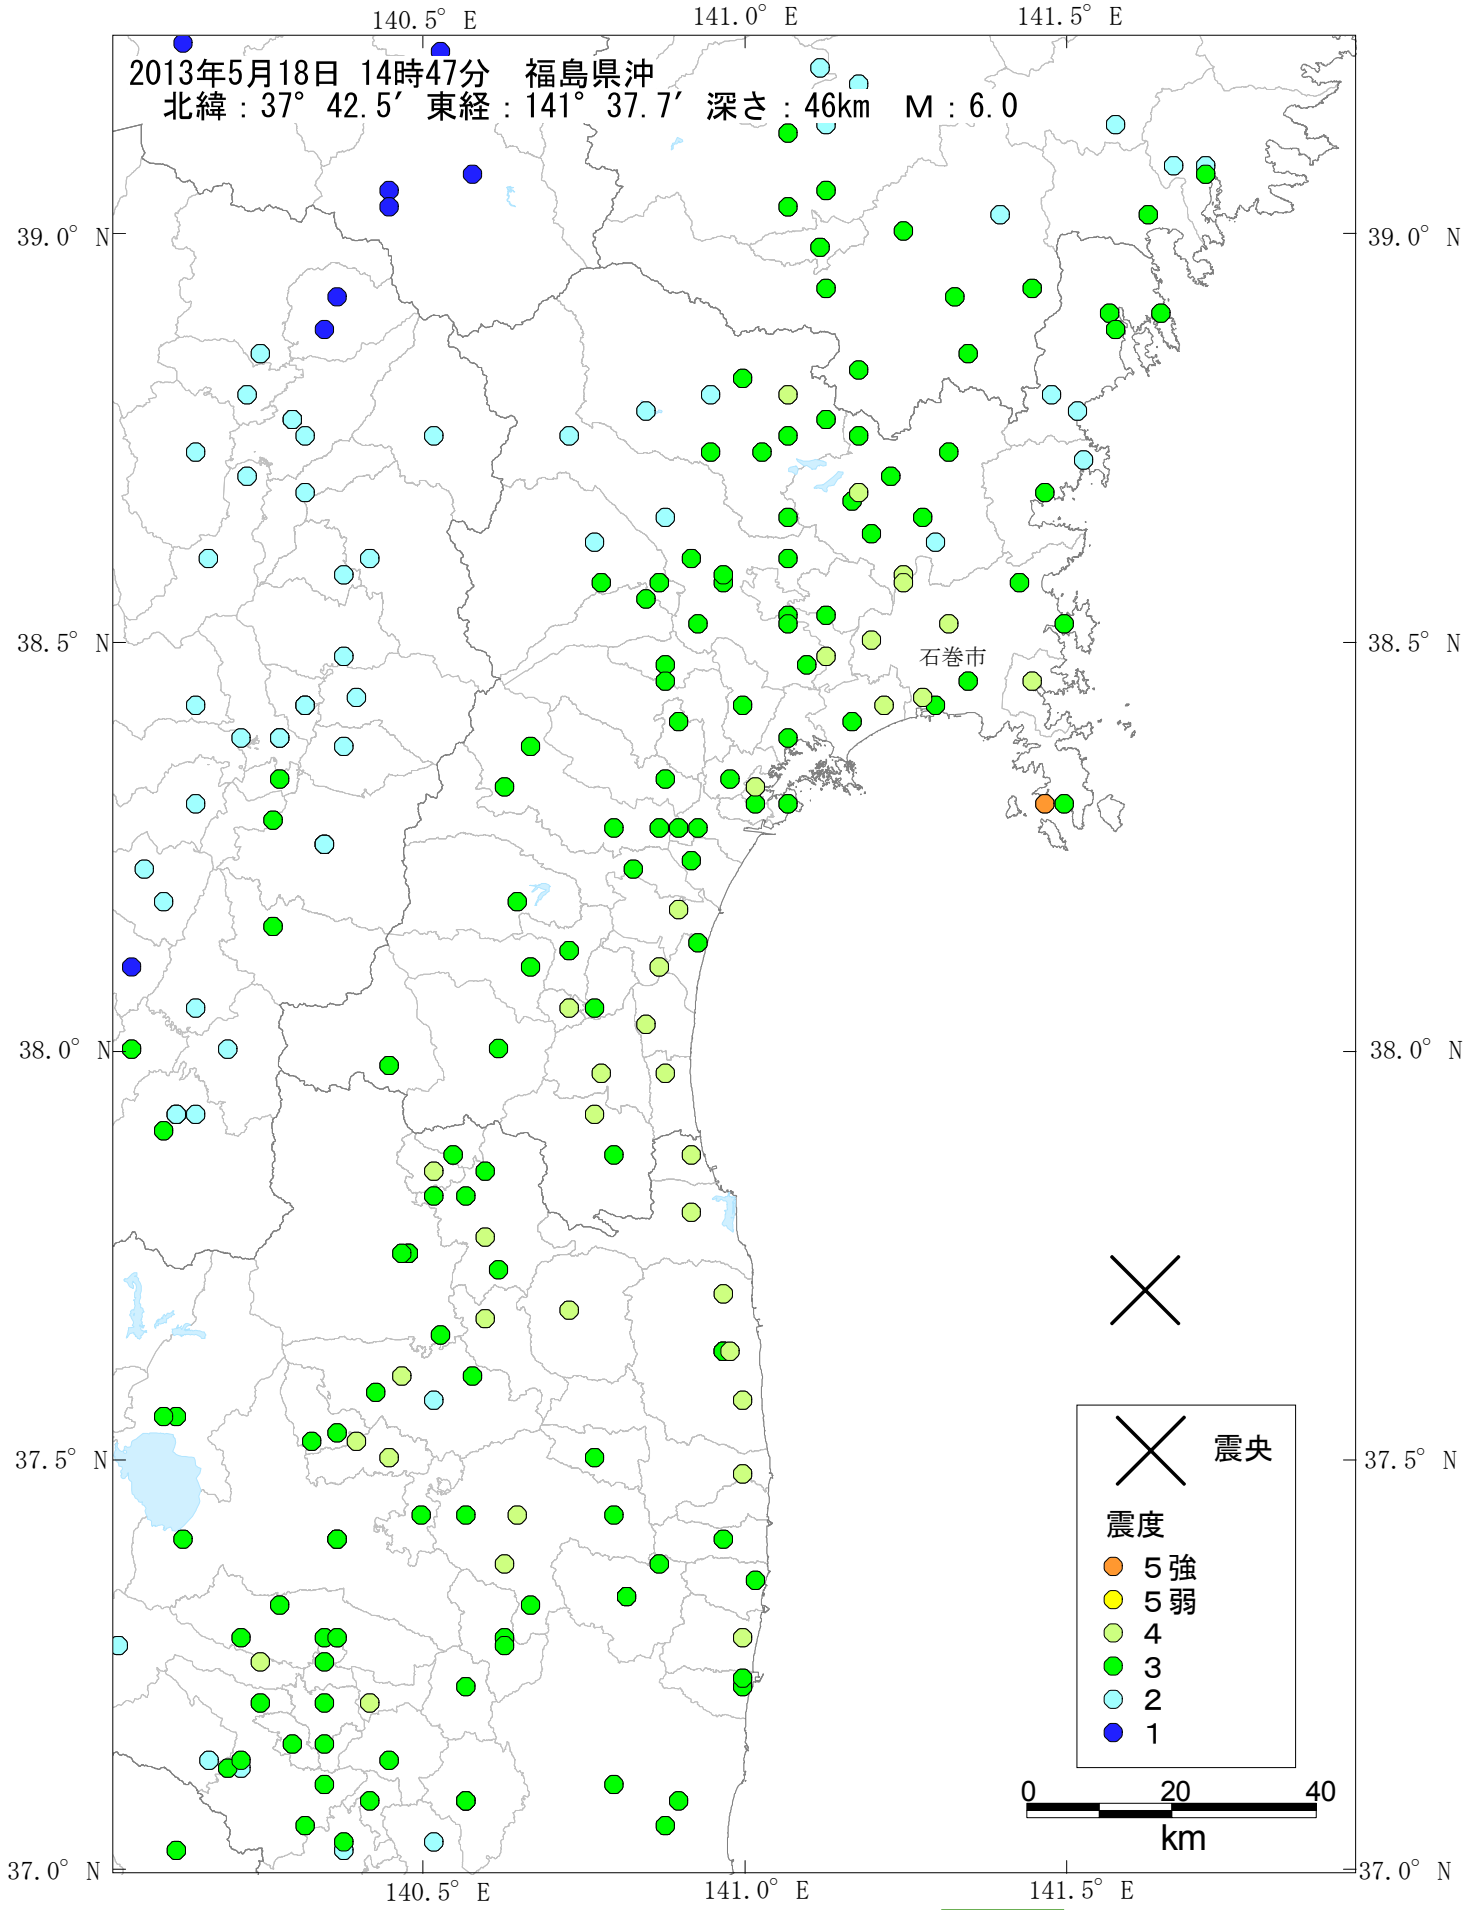

2013年5月18日 14時47分 福島県沖  
北緯 : 37° 42.5' 東経 : 141° 37.7' 深さ : 46km M : 6.0

震央

震度

- 5 強
- 5 弱
- 4
- 3
- 2
- 1