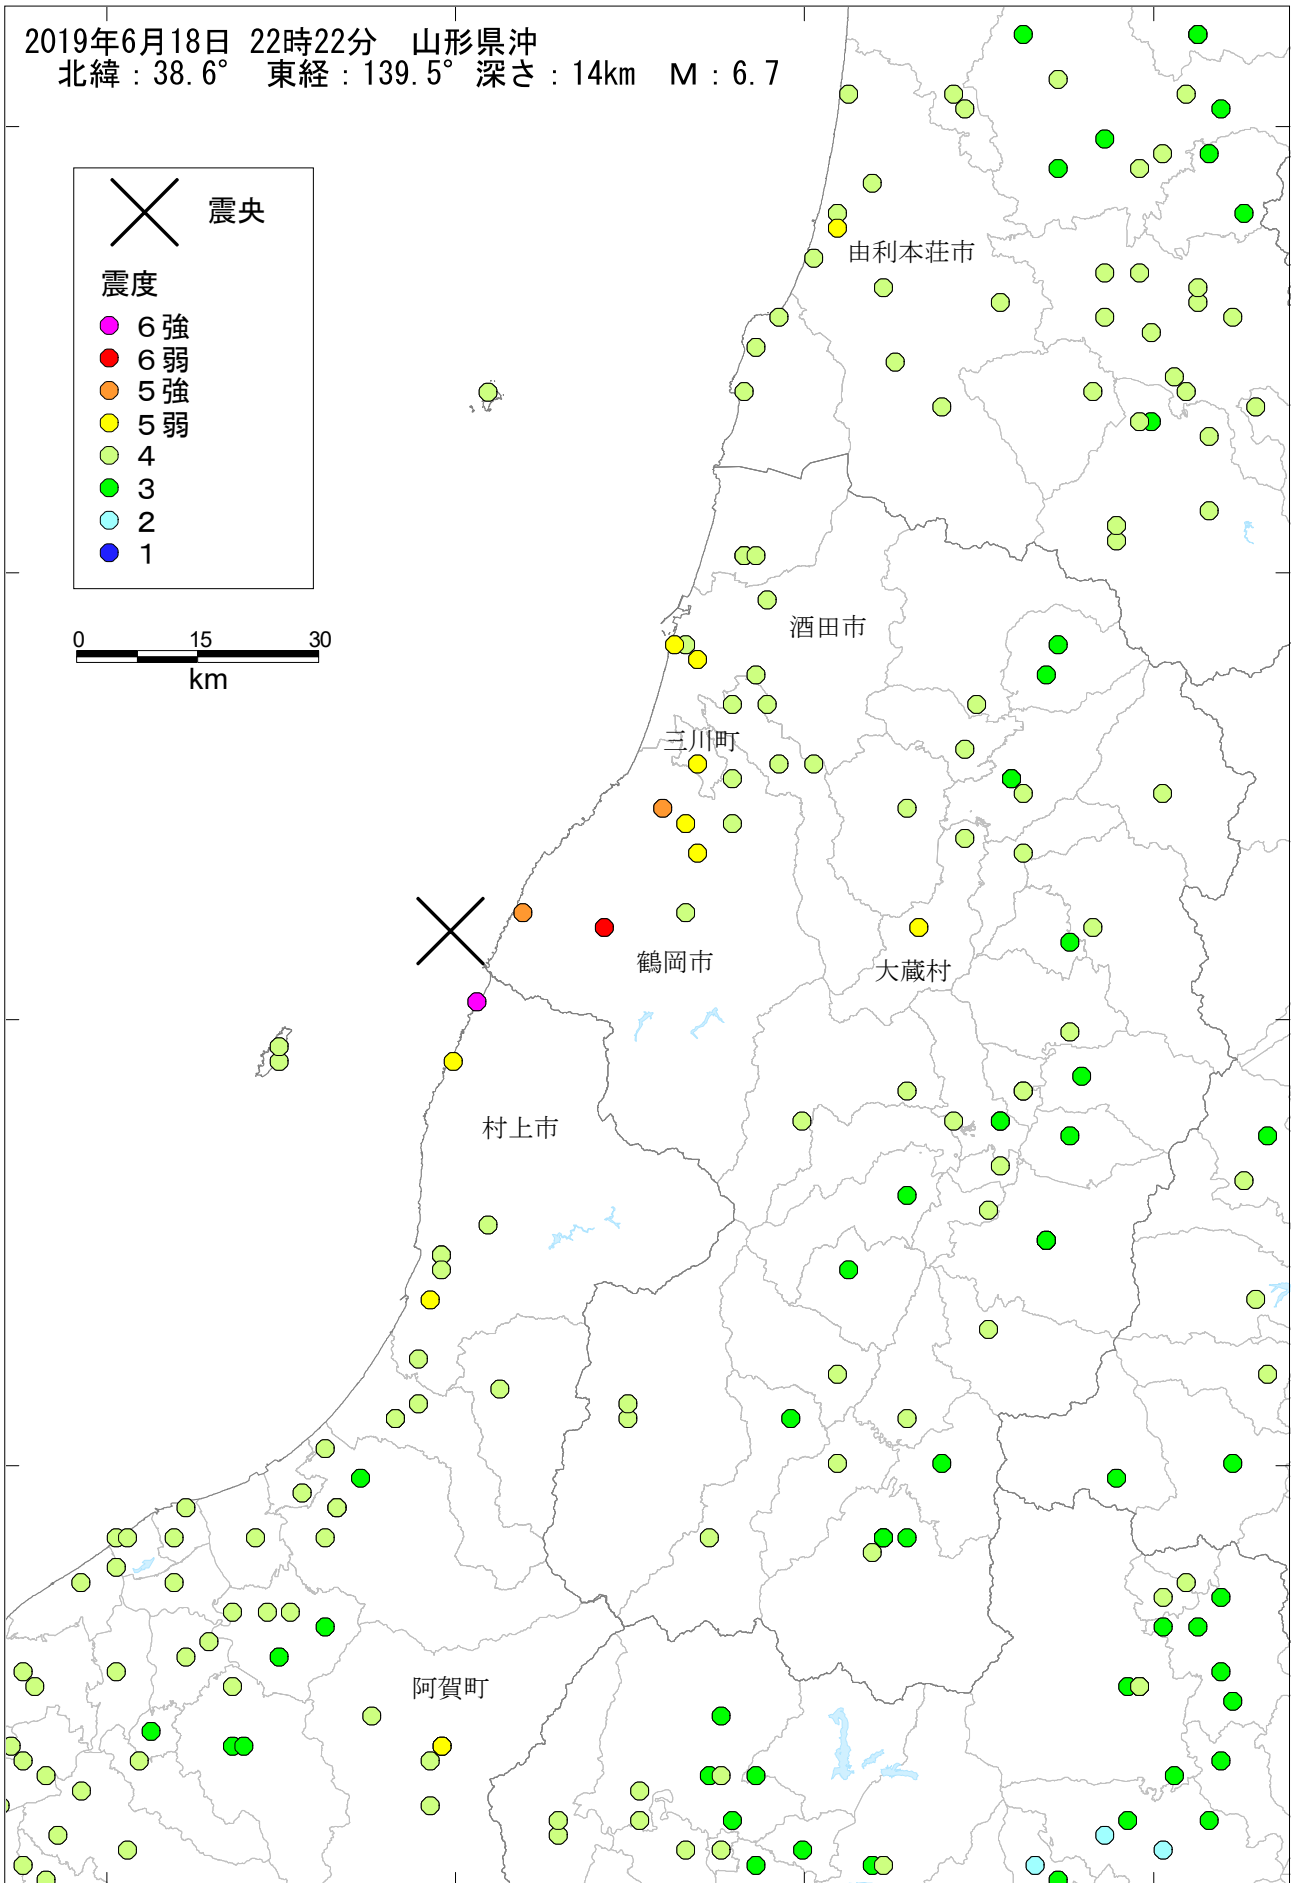

139° E

140° E

2019年6月18日 22時22分 山形県沖  
北緯 : 38.6° 東経 : 139.5° 深さ : 14km M : 6.7

39° N

39° N

38° N

38° N

139° E

140° E

ASSOCIATION FOR THE DEVELOPMENT  
OF EARTHQUAKE PREDICTION