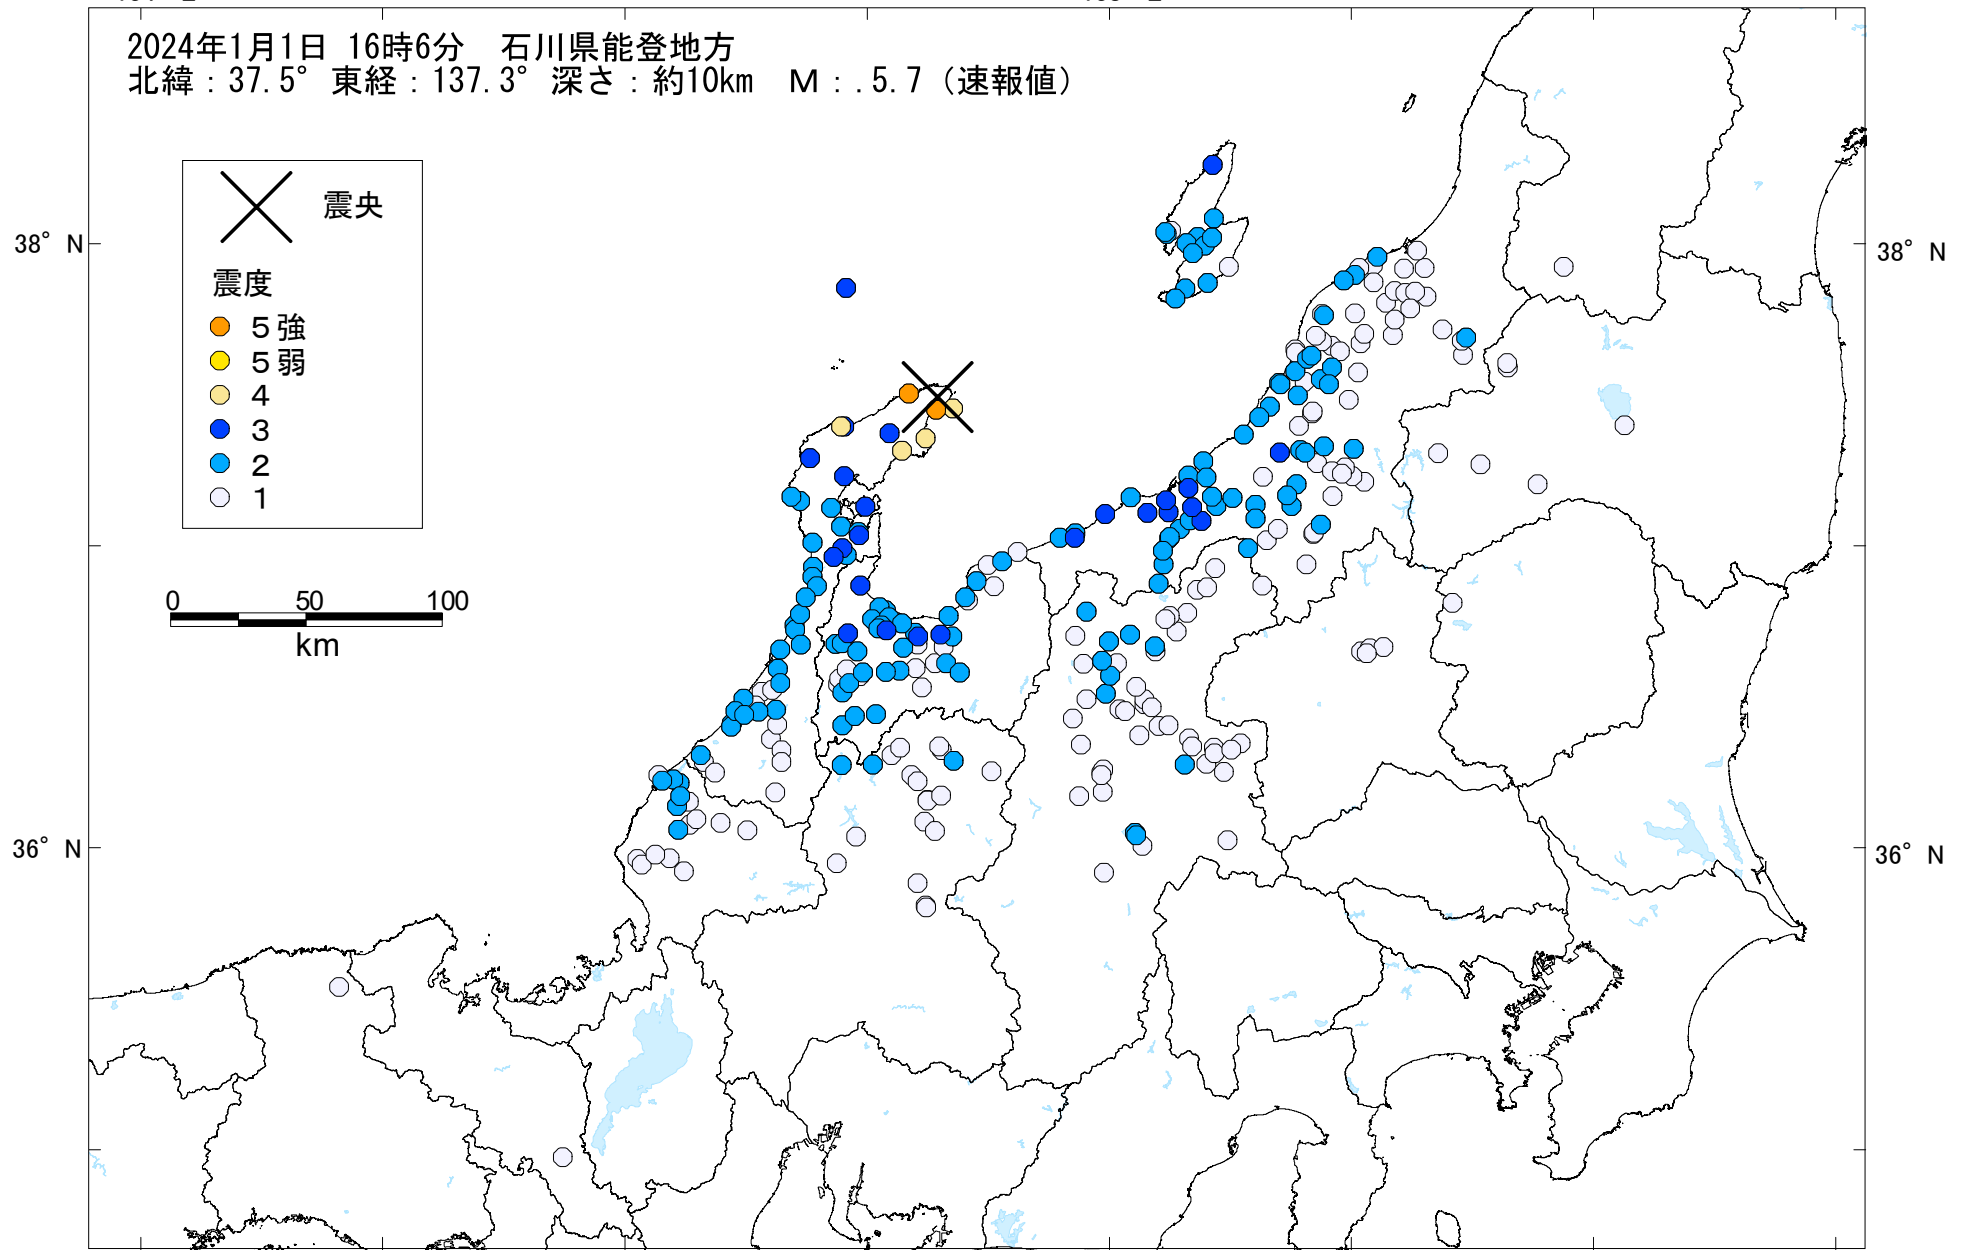

134° E 136° E 138° E 140° E

2024年1月1日 16時6分 石川県能登地方
北緯：37.5° 東経：137.3° 深さ：約10km M：.5.7（速報値）

134° E 136° E 138° E 140° E

ASSOCIATION FOR THE DEVELOPMENT
OF EARTHQUAKE PREDICTION